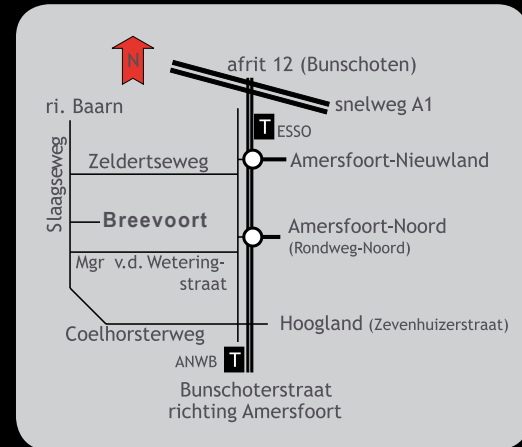

ROUTEBESCHRIJVING

Uit alle richtingen:

A1 Amsterdam - Apeldoorn

Afslag 12 Bunschoten (tussen Hilversum en Hoevelaken)

Onderaan linksaf richting Amersfoort.

1^e rotonde na de op- en afritten rechtsaf

Direct linksaf, parallelweg op

Na 100 meter rechtsaf → Zeldertseweg

Einde linksaf (ca 3 km) → Slaagseweg

Na ca 1 km linksaf → Slaagseweg 4

Dit is een oprijlaan van ongeveer 350 meter.

Breevoort conferentiezalen en melkgeiten

Slaagseweg 4, 3828 PK Hoogland