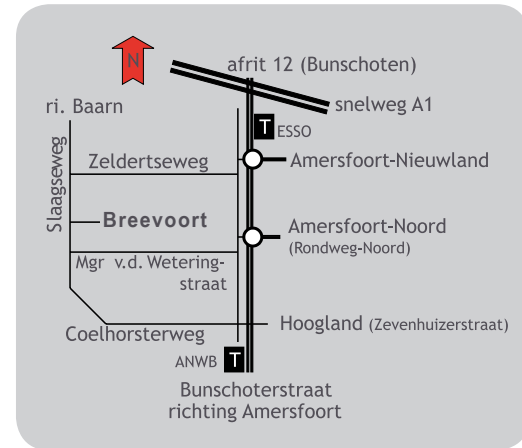

ROUTEBESCHRIJVING

Uit alle richtingen:

A1 Amsterdam - Apeldoorn

Afslag 12 Bunschoten (tussen Hilversum en Hoevelaken)

Onderaan linksaf richting Amersfoort.

1^e rotonde na de op- en afritten rechtsaf

Direct linksaf, parallelweg op

Na 100 meter rechtsaf → Zeldertseweg

Einde linksaf (ca 3 km) → Slaagseweg

Na ca 1 km linksaf → Slaagseweg 4

Dit is een oprijlaan van ongeveer 350 meter.

Breevoort conferentiezalen en melkgeiten

Slaagseweg 4, 3828 PK Hoogland