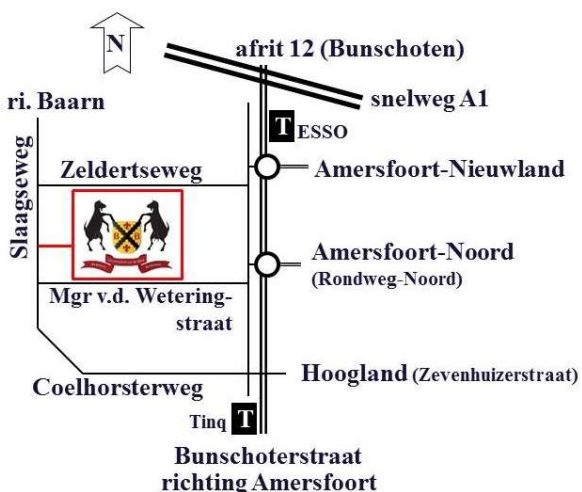

Routebeschrijving

Adres

Slaagseweg 4
3828 PK Hoogland

Openbaar vervoer

Komt u met het openbaar vervoer? Vanaf treinstation Amersfoort CS. kunt u dan het beste per taxi verder reizen. U bent dan in 10 à 15 minuten op de Universiteit van de Geit. Eventueel kunnen wij pendelbusjes regelen. Deze kosten € 25,- per rit.

Auto

Wij zijn per auto goed te bereiken, het is slechts 5 minuten vanaf de A1, afrit 12. Maar veel navigatiesystemen brengen u met een omweg op de verkeerde plaats.

- In Google zoekt u op "Universiteit van de Geit"
- In Apple Kaarten zoekt u "Slaagseweg 4, Hoogland"
- Bij de overige navigatiesystemen weten wij het niet zeker en adviseren wij u om onze routebeschrijving te gebruiken. Deze vindt u ook op www.boerderijbreevoort.nl/contact/route/.

Uit alle richtingen:

- A1 Amsterdam – Apeldoorn
- Afslag 12 Bunschoten (Hilversum-Hoevelaken)
- Onderaan linksaf richting Amersfoort.
- 1e rotonde na de op- en afritten rechtsaf.
- Direct linksaf, parallelweg op.
- Na 100 meter rechtsaf (Zeldertseweg).
- Einde (na ca. 3 km) linksaf (Slaagseweg).
- Na 1 km. ziet u de oprijlaan naar links.
- Dit is een oprijlaan van 350 meter.